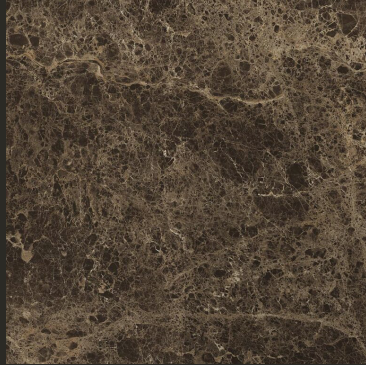

Woods

Essenze Base

Base Veneered

- cod. IMP.001
Rovere Camogli

- cod. IMP.002
Rovere Fango

- cod. IMP.003
Rovere Brown

- cod. IMP.004
Rovere Grigio

- cod. IMP.005
Rovere Moro

Essenze Plus

Plus Veneered

- cod. IMP.006
Rovere Nodato

- cod. IMP.101
Noce Canaletto

- cod. IMP.007
Rovere Termocotto

Pietre
Stones

Gres Cat. A
Cat. A Gres

- cod. PIE.005 / PIE.006
Statuario Altissimo*

- cod. PIE.011 / PIE.012
Emperador Extra*

*DISPONIBILE IN VERSIONE OPACA E LUCIDA
*AVAILABLE IN MATT AND GLOSSY VERSIONS

Gres Cat. B
Cat. B Gres

- cod. PIE.010
Verde France

- cod. PIE.009
Rosso Domus

- cod. PIE.008
Ceppo Romano