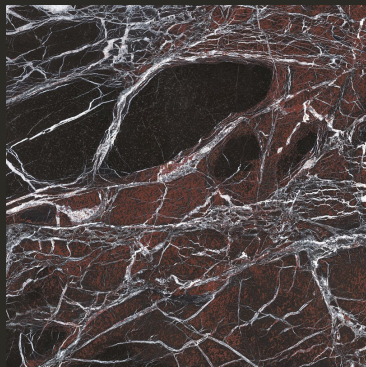

- cod. PIE.009
Rosso Domus